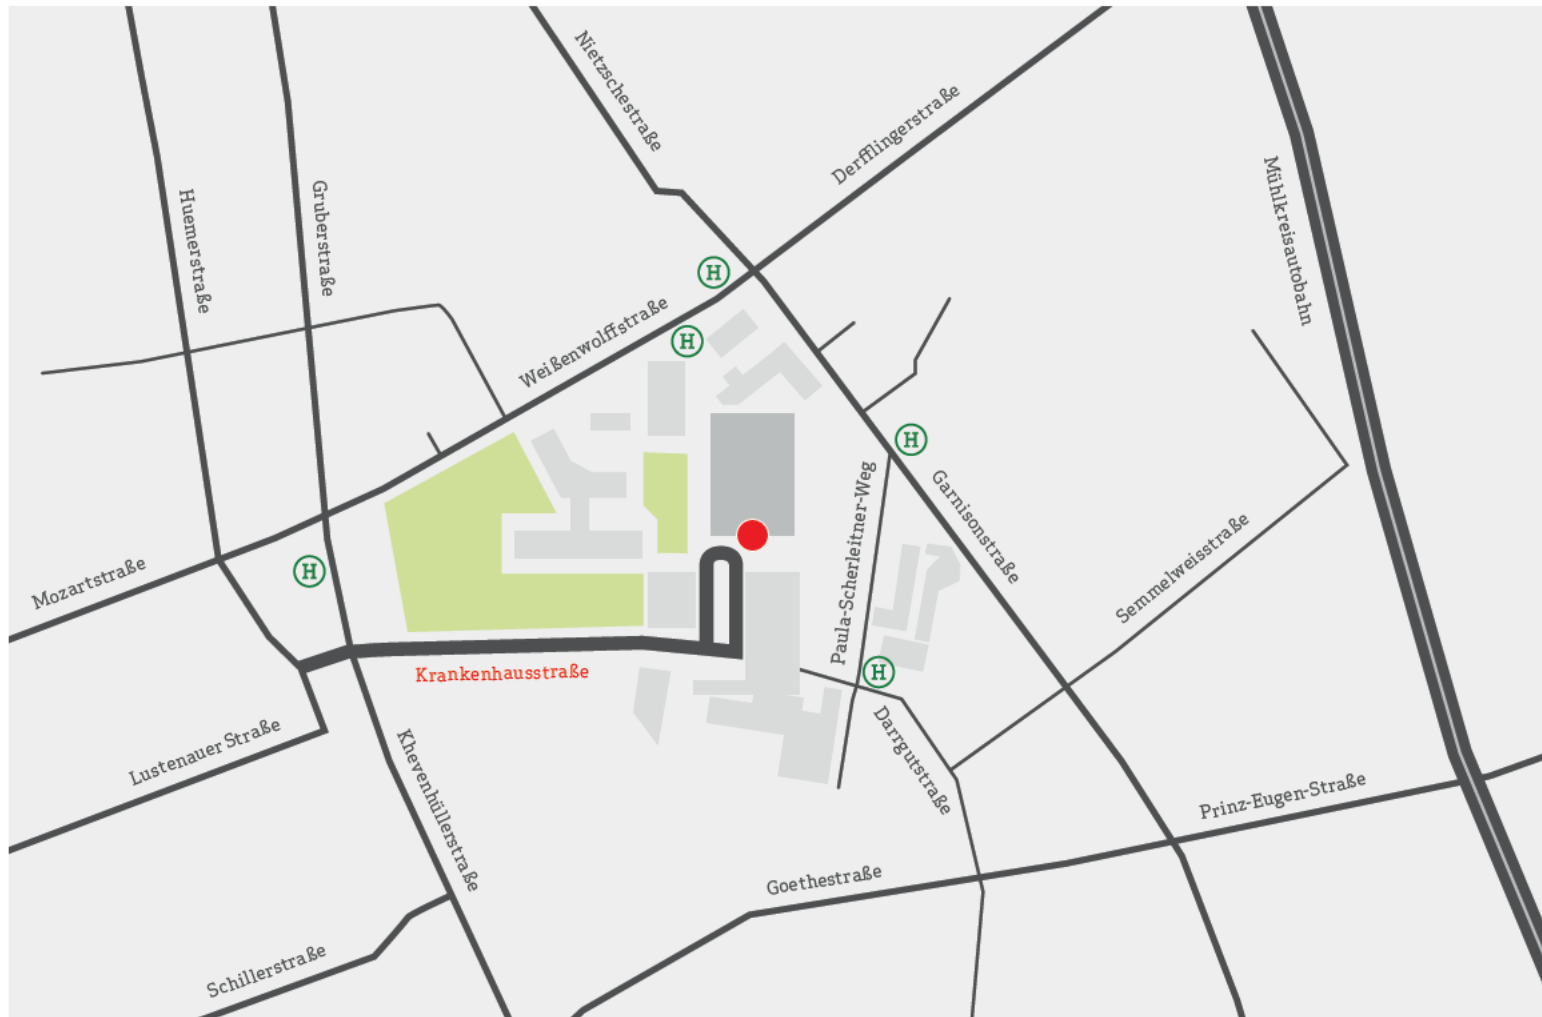

# Kepler Universitätsklinikum Med Campus III.

**Öffentliche Verkehrsanbindung:**  
Haltestelle Gruberstraße (Linz AG Buslinien 12, 25, 45 und 46), Haltestelle Garrisonstraße (Linz AG Buslinien 45 und 46), Paula-Scherleitner-Weg (Linz AG Buslinie 45), Darrgutstraße (Linz AG Buslinie 45)

**Verbindung zum Neuromed Campus:**  
Linz AG Buslinien 45 und 46 bis Haltestelle Mozartkreuzung > Straßenbahnlinien 1 oder 2 bis Haltestelle Unionkreuzung > Linz AG Buslinien 41 oder 43 bis Haltestelle Wagner-Jauregg-Weg

**Anreise über Mühlkreisautobahn (A7):**  
Abfahrt Prinz-Eugen-Straße

**Parkmöglichkeit in der Tiefgarage:**  
1,00 Euro pro halbe Stunde, Tagessatz 15,00 Euro. Einfahrt Krankenhausstraße, Einfahrt Darrgutstraße, Einfahrt Weissenwolfstraße