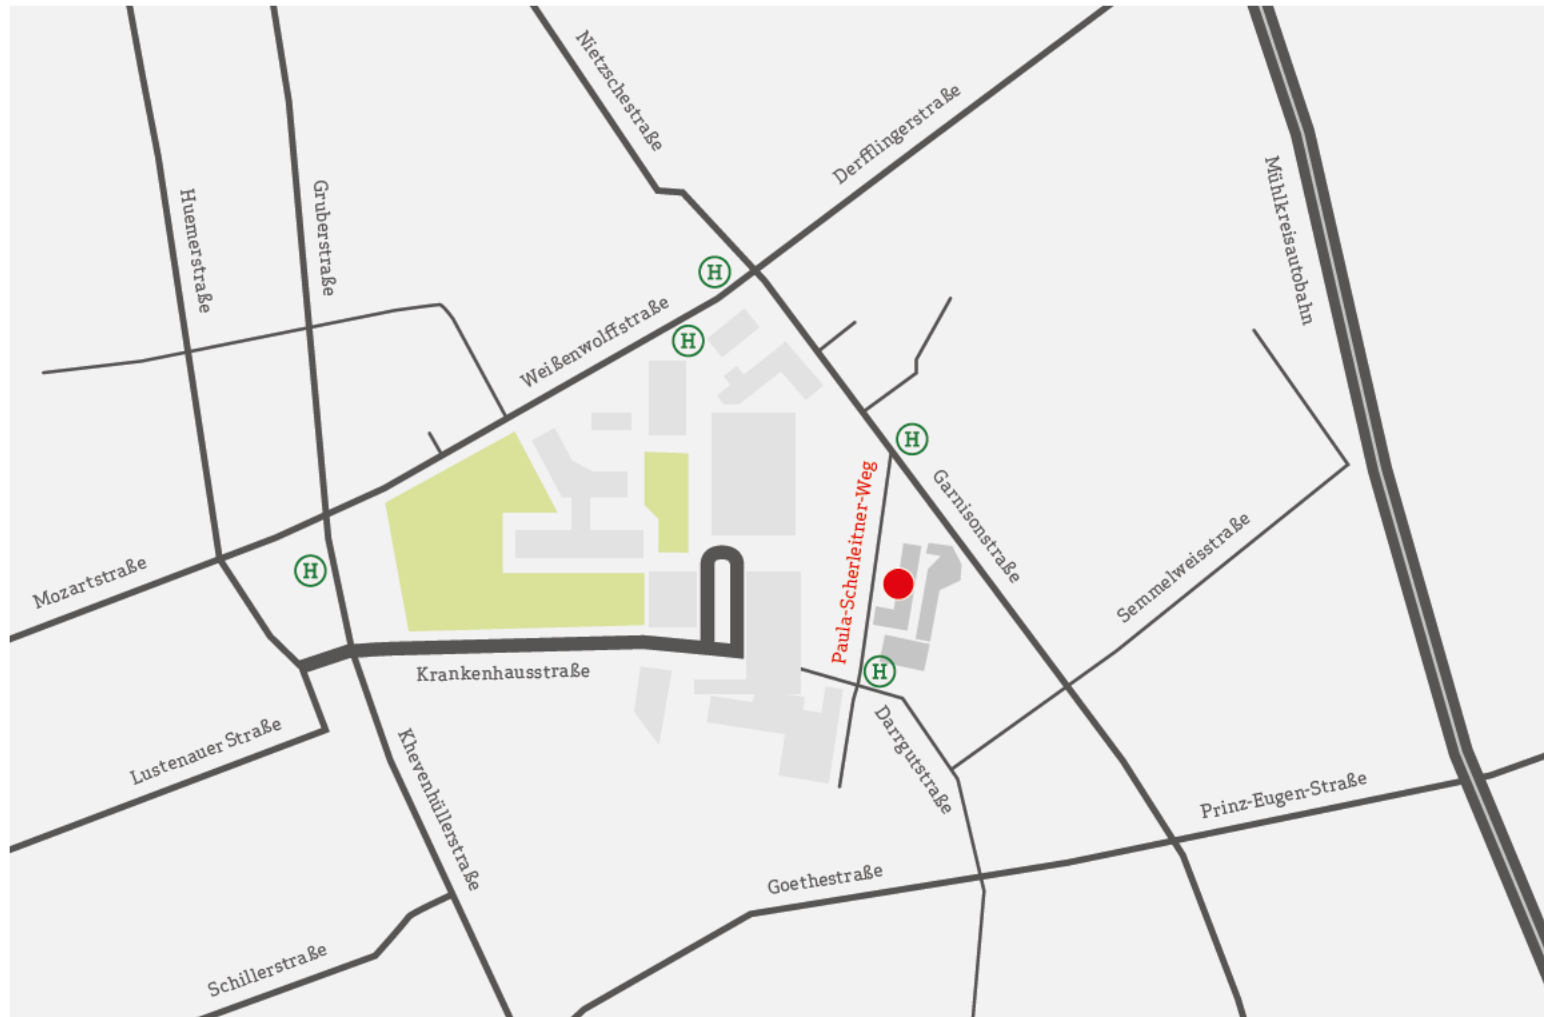

### Anreise über Mühlkreisautobahn (A7):

Abfahrt Prinz-Eugen-Straße

### Parkmöglichkeit in der Tiefgarage:

1,00 Euro pro halbe Stunde, Tagessatz 15,00 Euro. Einfahrt Krankenhausstraße, Einfahrt Darrgutstraße, Einfahrt Weissenwolfstraße

### Öffentliche Verkehrsanbindung:

Haltestelle Gruberstraße (Linz AG Buslinien 12, 25, 45 und 46), Haltestelle Garrisonstraße (Linz AG Buslinien 45 und 46), Paula-Scherleitner-Weg (Linz AG Buslinie 45), Darrgutstraße (Linz AG Buslinie 45)

### Verbindung zum Neuromed Campus:

Linz AG Buslinien 45 und 46 bis Haltestelle Mozartkreuzung > Straßenbahnlinien 1 oder 2 bis Haltestelle Unionkreuzung > Linz AG Buslinien 41 oder 43 bis Haltestelle Wagner-Jauregg-Weg