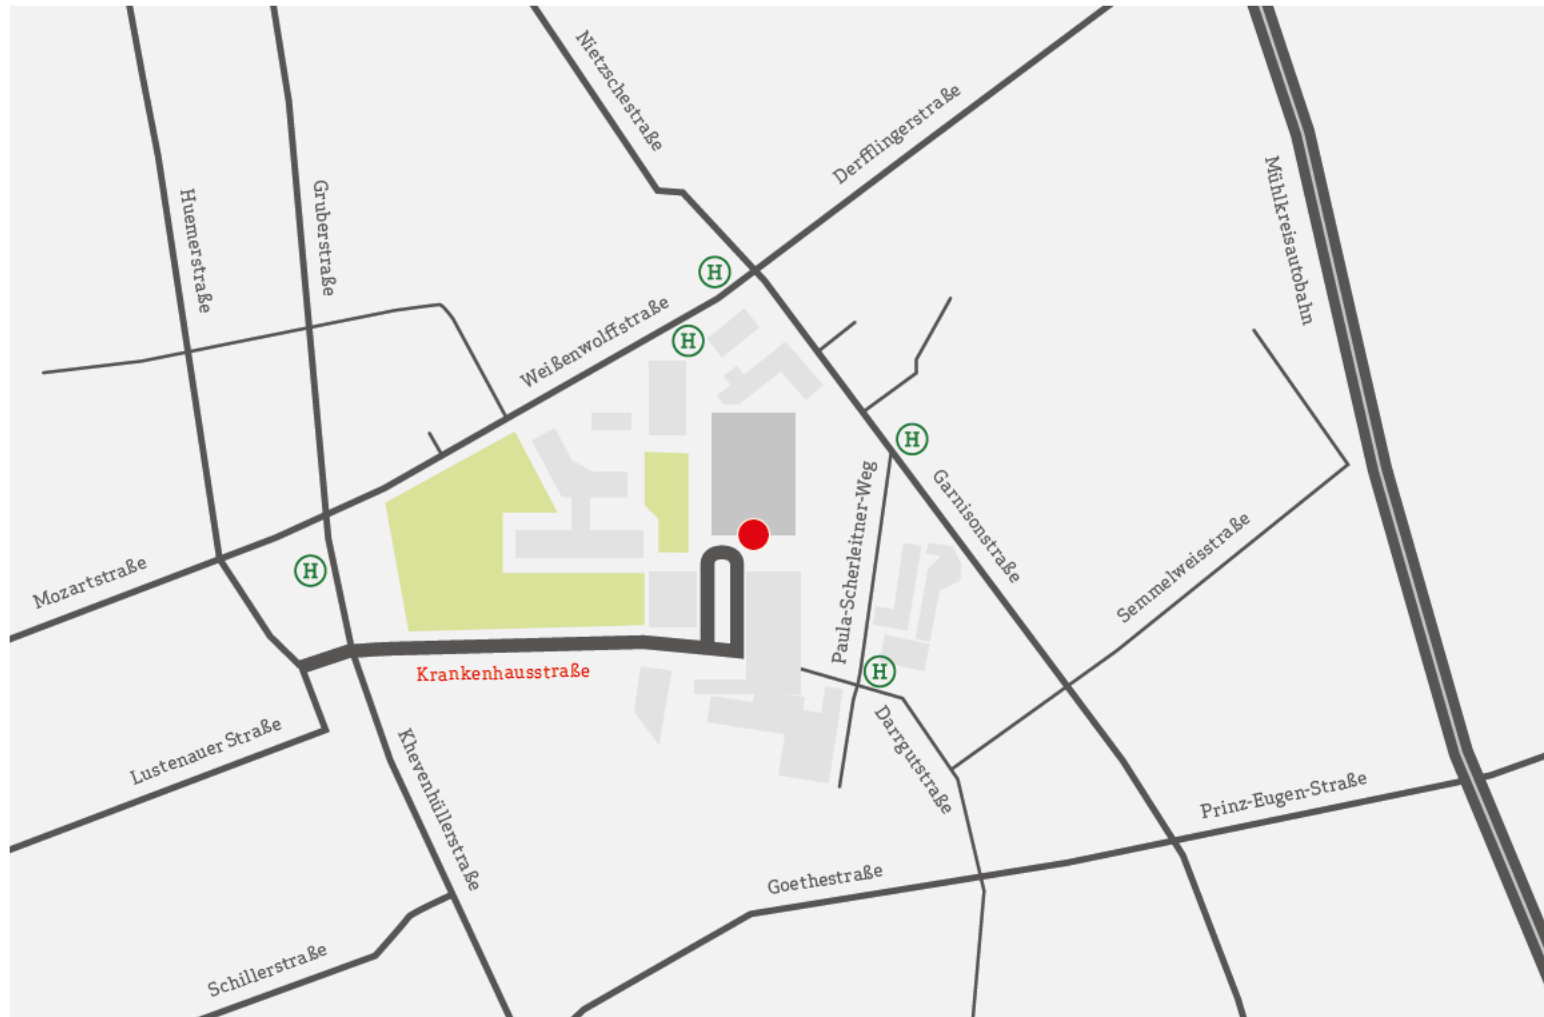

Kepler Universitätsklinikum Med Campus III.

Anreise über Mühlkreisautobahn (A7):

Abfahrt Prinz-Eugen-Straße

Parkmöglichkeit in der Tiefgarage:

1,00 Euro pro halbe Stunde, Tagessatz 15,00 Euro. Einfahrt Krankenhausstraße, Einfahrt Darrgutstraße, Einfahrt Weissenwolfstraße

Öffentliche Verkehrsanbindung:

Haltestelle Gruberstraße (Linz AG Buslinien 12, 25, 45 und 46), Haltestelle Garrisonstraße (Linz AG Buslinien 45 und 46), Paula-Scherleitner-Weg (Linz AG Buslinie 45), Darrgutstraße (Linz AG Buslinie 45)

Verbindung zum Neuromed Campus:

Linz AG Buslinien 45 und 46 bis Haltestelle Mozartkreuzung > Straßenbahnlinien 1 oder 2 bis Haltestelle Unionkreuzung > Linz AG Buslinien 41 oder 43 bis Haltestelle Wagner-Jauregg-Weg